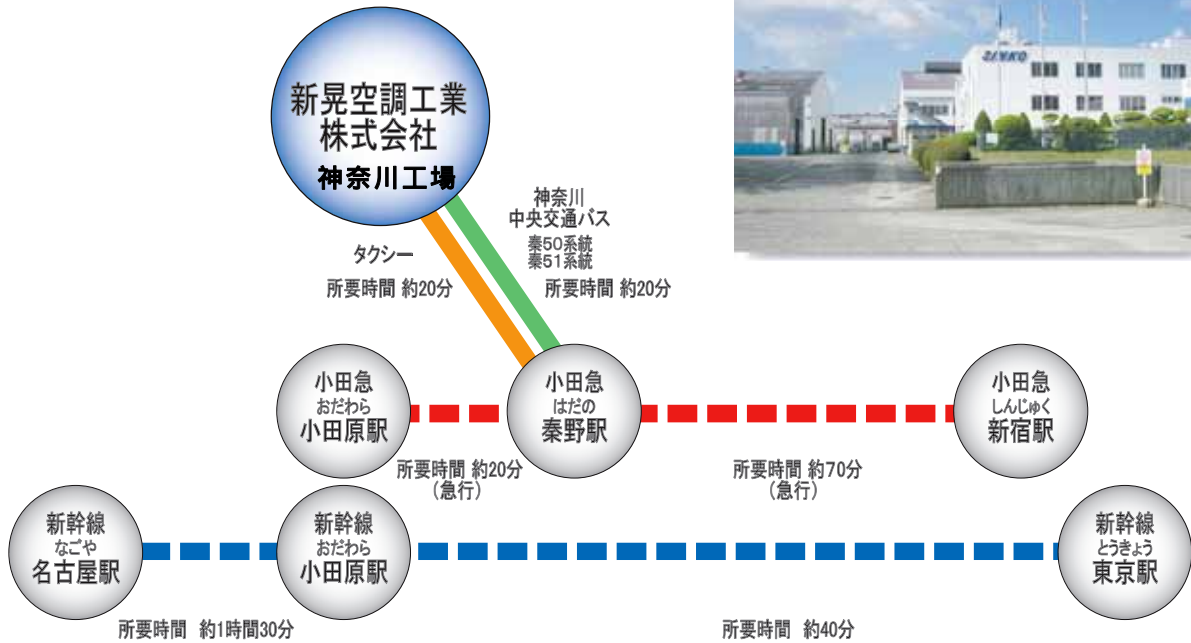

# 新晃空調工業株式会社 神奈川工場 へのアクセス

神奈川県秦野市菩提160番地の1  
0463-75-2111 (代)